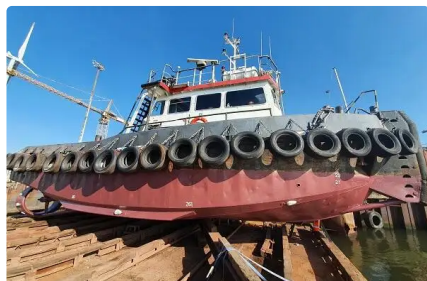

id 5715

Trækbåd

[Damen Stan slæbebåd til salg med BV klasse](#)

Skibs-id	5715
Kategori	Trækbåd
klasse	BV
Byggeår	2006
Skibets tilføjelsesdato	2022-03-23
Tilføjet af	Fairways Marine Brokerage

Målt vægt

DWT	14
BRT	37
NRT	11

Skibets dimensioner

Samlet længde (LOA), m	14.73
Dybde, m	2.4

Yderligere Information

Selvkørende

Lignende skibe

[Vis lignende skibe](#)

Forespørgsler

[Matchende indkøbsanmodninger](#)