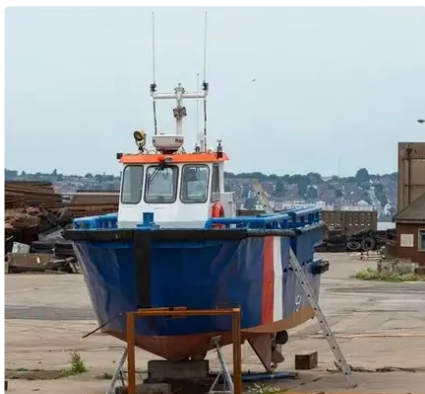

id 5748

Trækbåd

[10M TRANSPORTBAR ARBEJDSBÅD TIL SALG](#)

Skibs-id	5748
Kategori	Trækbåd
Skibets tilføjesdato	2022-03-16
Tilføjet af	SC Chambers & Co Limited

Skibets dimensioner

Samlet længde (LOA), m 10

Yderligere Information