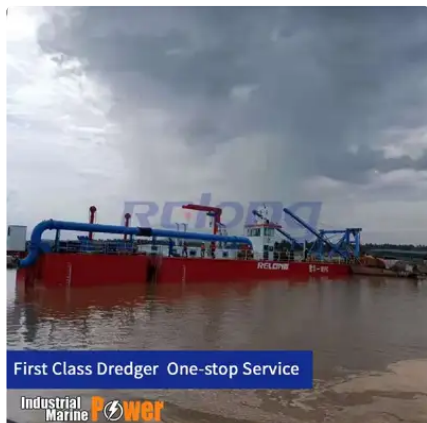

id 5836

Dredger

[Skærekutter sugemaskine](#) [Hydraulisk sugedybningmaskine med dykpumpe](#)

Skibs-id	5836
Kategori	Dredger
Skibets tilføjesdato	2022-04-02
Tilføjet af	Hellen (Qingdao Relong Technology Co.,Ltd)