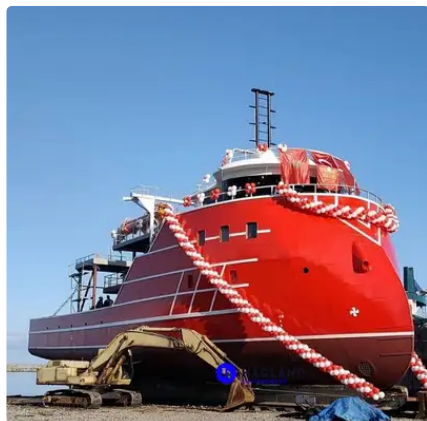

id 5898

nottrawlerfartøj

[PURSE SEINER](#)

Skibs-id	5898
Kategori	nottrawlerfartøj
Skibets tilføjesdato	2022-04-27
Tilføjet af	Orla Fjord (Hagland)

Skibets dimensioner

Samlet længde (LOA), m	34
LBP	31
Bjælke, m	12
Dybde, m	4
Fartøjs dybgang, m	2.46

Yderligere Information

Hovedmotor	MITSUBISHI (3x 820): 2460 HP
Selvkørende	

Lignende skibe	Vis lignende skibe
Forespørgsler	Matchende indkøbsanmodninger
e-mail	Send e-mail