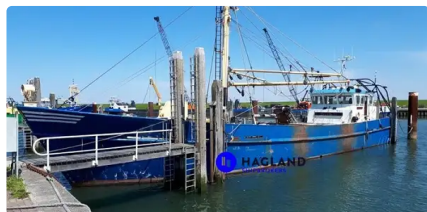

id 5948

Pram

[MUSSEL DREDGER](#)

| | |
|-------------------------|--------------------------------------|
| Skibs-id | 5948 |
| Kategori | Pram |
| Byggeår | 1985 |
| Skibets tilføjelsesdato | 2022-04-27 |
| Tilføjet af | Orla Fjord (Hagland) |

Målt vægt

| | |
|-----|-----|
| BRT | 187 |
| NRT | 89 |

Skibets dimensioner

| | |
|------------------------|-------|
| Samlet længde (LOA), m | 36.22 |
| LBP | 35 |
| Bjælke, m | 7.78 |
| Fartøjs dybgang, m | 2.85 |