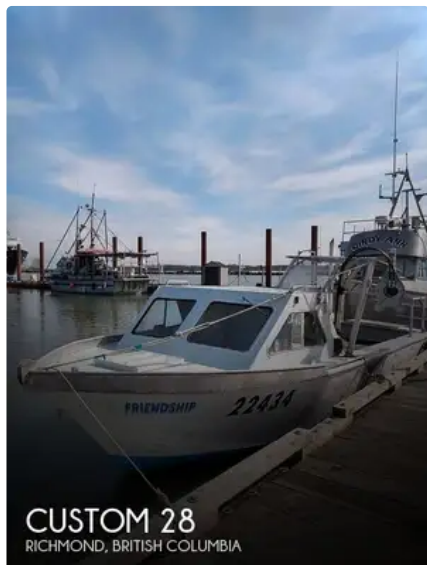

id 5961

Fiskeritrawler

[2000 Custom 28](#)

Skibs-id	5961
Kategori	Fiskeritrawler
Byggeår	2000
Pris	\$30,000
Skibets tilføjelsesdato	2022-05-06
Tilføjet af	POP Yachts

Skibets dimensioner

Samlet længde (LOA), m 28