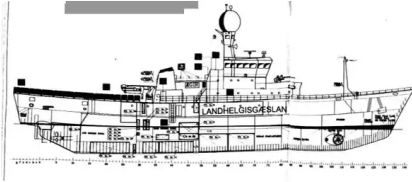

id 5980

Patruljebåd

[70.10 m offshore patruljefartøj](#)

Skibs-id	5980
Kategori	Patruljebåd
Byggeår	1968
Skibets tilføjesdato	2022-05-11
Tilføjet af	SeaBoats

Skibets dimensioner

Samlet længde (LOA), m	70.1
------------------------	------