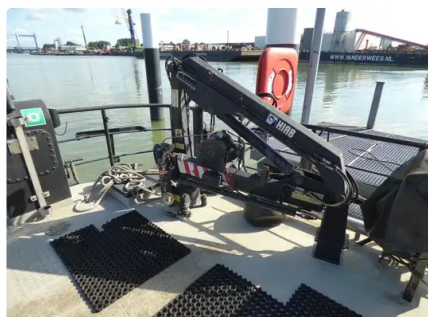

## Arbejdsbåde

[lavvandede arbejdsbåd](#)

Skibs-id	6080
Kategori	<a href="#">Arbejdsbåde</a>
Byggeår	1979
Pris	€95,000
Skibets tilføjelsesdato	2022-06-10
Tilføjet af	<a href="#">SnP Team (D. van der Kamp Shipsales BV)</a>

## Skibets dimensioner

Samlet længde (LOA), m	14.74
LBP	13.77
Dybde, m	1.08
Fartøjs dybgang, m	0.98

## Yderligere Information

Hovedmotor 1 x DAF DK 1160M - 125 kW at 2000 rpm

Selvkørende

Lignende skibe [Vis lignende skibe](#)Forespørgsler [Matchende indkøbsanmodninger](#)e-mail [Send e-mail](#)