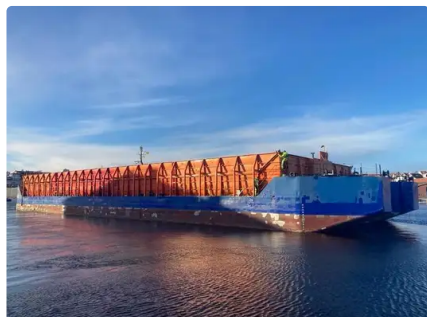

id 6110

Pram

[Dækspram med sidevægge - Europa](#)

Skibs-id 6110

Kategori [Pram](#)

Byggeår 1980

Skibets tilføjesdato 2022-06-30

Tilføjet af [MARINE INTERNATIONAL SENEGAL](#)

Målt vægt

DWT 2400

Skibets dimensioner

Samlet længde (LOA), m 72

Yderligere Information

Selvkørende

Dæk 1

Lignende skibe [Vis lignende skibe](#)Forespørgsler [Matchende indkøbsanmodninger](#)e-mail [Send e-mail](#)