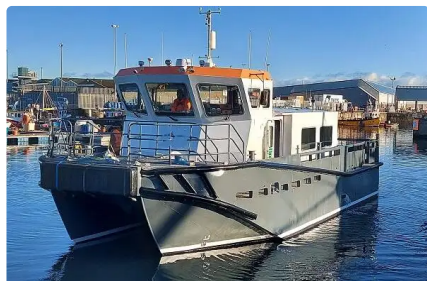

id 6211

Opmålingsfartøj

[CTV / Opmålingsfartøj til salg](#)

Skibs-id	6211
Kategori	Opmålingsfartøj
Byggeår	2013
Skibets tilføjelsesdato	2022-08-01
Tilføjet af	Fairways Marine Brokerage

Skibets dimensioner

Samlet længde (LOA), m	17
Fartøjs dybgang, m	1.4

Yderligere Information

Selvkørende	
Mandskab	2
Passagerer	12

Lignende skibe	Vis lignende skibe
Forespørgsler	Matchende indkøbsanmodninger
e-mail	Send e-mail