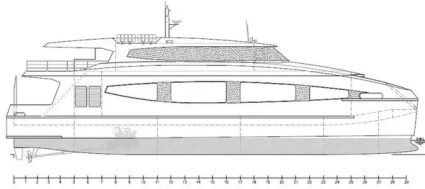

id 6290

RoPax skib

[NYBYGNING - 35m Coastal Ropax Færge](#)

Skibs-id	6290
Kategori	RoPax skib
Skibets tilføjesdato	2022-08-26
Tilføjet af	SeaBoats

Målt vægt

DWT	100
-----	-----

Skibets dimensioner

Samlet længde (LOA), m	35.7
Dybde, m	3.3
Fartøjs dybgang, m	2

Yderligere Information

Hovedmotor	2x Cummins KTA38 M2, 1007kw @ 1900rpm
Selvkørende	
Passagerer	127

Lignende skibe	Vis lignende skibe
Forespørgsler	Matchende indkøbsanmodninger
e-mail	Send e-mail