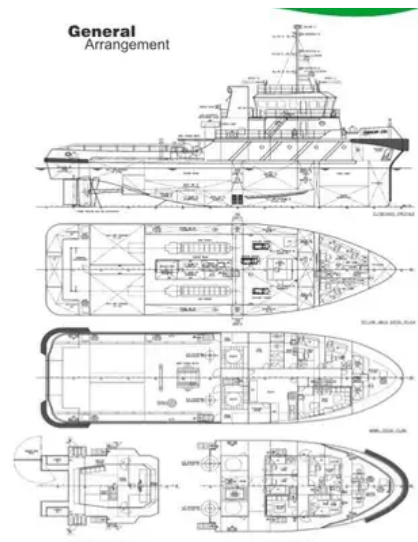

id 6325

Trækbåd

[36 m 4000 HK bugservogn](#)

| | |
|----------------------|--------------------------|
| Skibs-id | 6325 |
| Kategori | Trækbåd |
| klasse | BV |
| Byggeår | 2007 |
| Flag | Malaysia |
| Skibets tilføjesdato | 2022-09-13 |
| Tilføjet af | SeaBoats |

Målt vægt

| | |
|-----|-----|
| DWT | 379 |
| BRT | 495 |
| NRT | 148 |

Skibets dimensioner

| | |
|------------------------|-----|
| Samlet længde (LOA), m | 36 |
| Fartøjs dybgang, m | 4.5 |

Yderligere Information