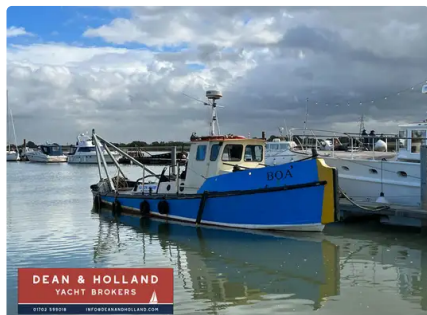

## Trækbåd

[Tidligere London Dock Tug](#)

Skibs-id	6369
Kategori	<a href="#">Trækbåd</a>
Byggeår	1959
Skibets tilføjesdato	2022-09-27
Tilføjet af	<a href="#">Workboatsales</a>