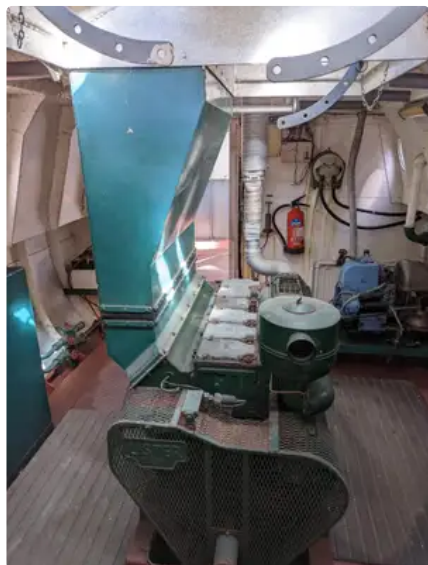

id 6399

Trækbåd

[ex BW kanal slæbebåd 45'](#)

Skibs-id	6399
Kategori	Trækbåd
Byggeår	1951
Pris	£15,000
Skibets tilføjelsesdato	2022-10-01
Tilføjet af	London Tideway Brokerage

Skibets dimensioner

Samlet længde (LOA), m 45