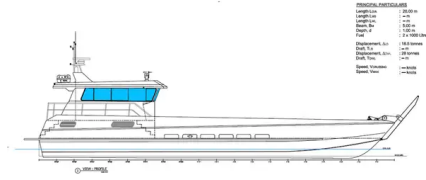

id 6455

Landing Craft, Tank