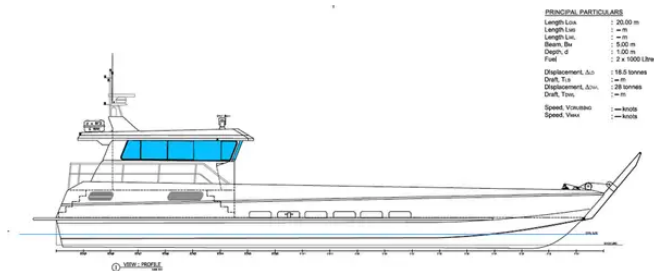

Yderligere Information

Selvkørende

Lignende skibe	Vis lignende skibe
Forespørgsler	Matchende indkøbsanmodninger
e-mail	Send e-mail