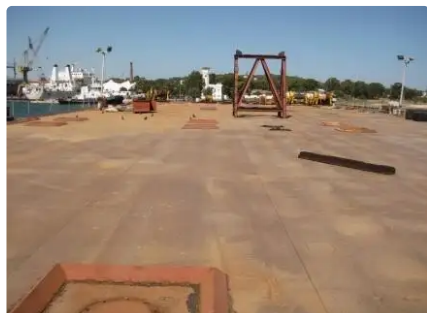

id 6520

Pram

**BALLASTABLE DÆKSPRAM**

Skibs-id	6520
Kategori	Pram
Byggeår	1984
Skibets tilføjesdato	2022-11-03
Tilføjet af	Georgia Sgouraki (GO SHIPPING & MANAGEMENT Inc.)

Målt vægt

BRT	3565
NRT	1069

Skibets dimensioner

Samlet længde (LOA), m	91.44
Dybde, m	6.09
Fartøjs dybgang, m	3.79

Yderligere Information

Selvkørende

Lignende skibe

[Vis lignende skibe](#)

Forespørgsler

[Matchende indkøbsanmodninger](#)

e-mail