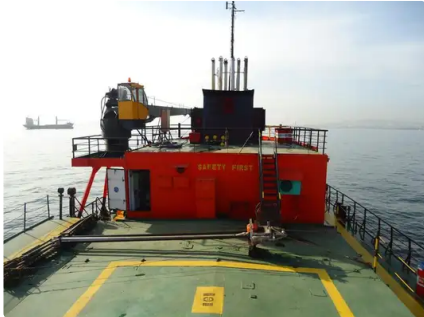

id 6525

Fast Supply Vessel (FSV)

[STØTTEFARTØJ/ROV](#)

Skibs-id	6525
Kategori	Fast Supply Vessel (FSV)
klasse	RINA
Byggeår	1974
Skibets tilføjelsesdato	2022-11-03
Tilføjet af	Georgia Sgouraki (GO SHIPPING & MANAGEMENT Inc.)

Målt vægt

DWT 1400

Skibets dimensioner

Samlet længde (LOA), m	78.8
Dybde, m	6

Yderligere Information

Hovedmotor 1 x 1660KW, GENS 1 x 105KVA + 2 x 80KVA + 3 x 660KVA, BOW THRUSTER 1 x TUNNEL, 490BHP

Selvkørende