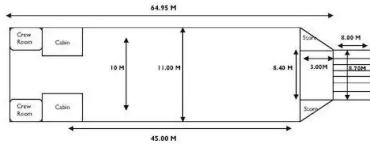

id 6536

Landing Craft, Tank

[64,95m landgangsfartøj](#)

Skibs-id	6536
Kategori	Landing Craft, Tank
Byggeår	2008
Pris	\$800,000
Skibets tilføjelsesdato	2022-11-07
Tilføjet af	SeaBoats

Målt vægt

DWT	1000
NRT	167

Skibets dimensioner

Samlet længde (LOA), m	64.95
Dybde, m	3.2

Yderligere Information

Selvkørende

Lignende skibe	Vis lignende skibe
Forespørgsler	Matchende indkøbsanmodninger
e-mail	Send e-mail