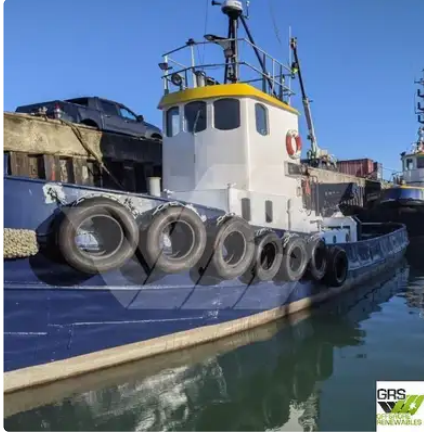

id 6600

Trækbåd

[20m slæbebåd til salg / #1117098](#)

Skibs-id	6600
Kategori	Trækbåd
Flag	Gambia
Skibets tilføjesdato	2022-11-25
Tilføjet af	GRS.OFFSHORE RENEWABLES

Skibets dimensioner

Samlet længde (LOA), m	20
Fartøjs dybgang, m	2.4