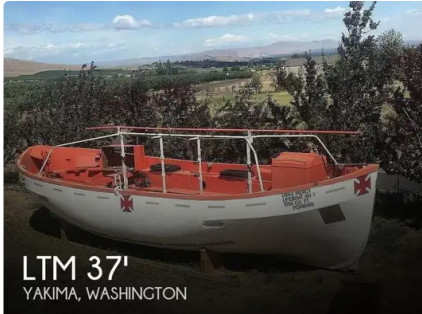

id 6636

redningsbåd

1986 LTM LANE MOTOR LANCERING REDNINGSBÅD

Skibs-id	6636
Kategori	redningsbåd
Byggeår	1986
Pris	\$13,250
Skibets tilføjelsesdato	2022-12-04
Tilføjet af	POP Yachts

Skibets dimensioner

Samlet længde (LOA), m 37