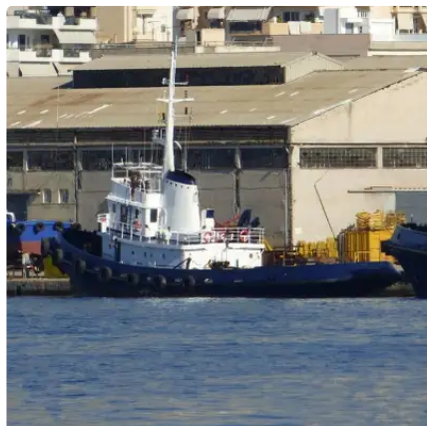

id 6641

Trækbåd

BUGSERBÅD

Skibs-id	6641
Kategori	Trækbåd
Byggeår	1972
Skibets tilføjesdato	2022-12-08
Tilføjet af	Roberto Maues (THERMOSOLUTIONS ENERGY)

Målt vægt

BRT	230
NRT	69

Skibets dimensioner

Samlet længde (LOA), m	34.1
Fartøjs dybgang, m	3.6

Yderligere Information

Hovedmotor	1 X MAK, 2400BHP
Selvkørende	

Lignende skibe [Vis lignende skibe](#)Forespørgsler [Matchende indkøbsanmodninger](#)e-mail [Send e-mail](#)